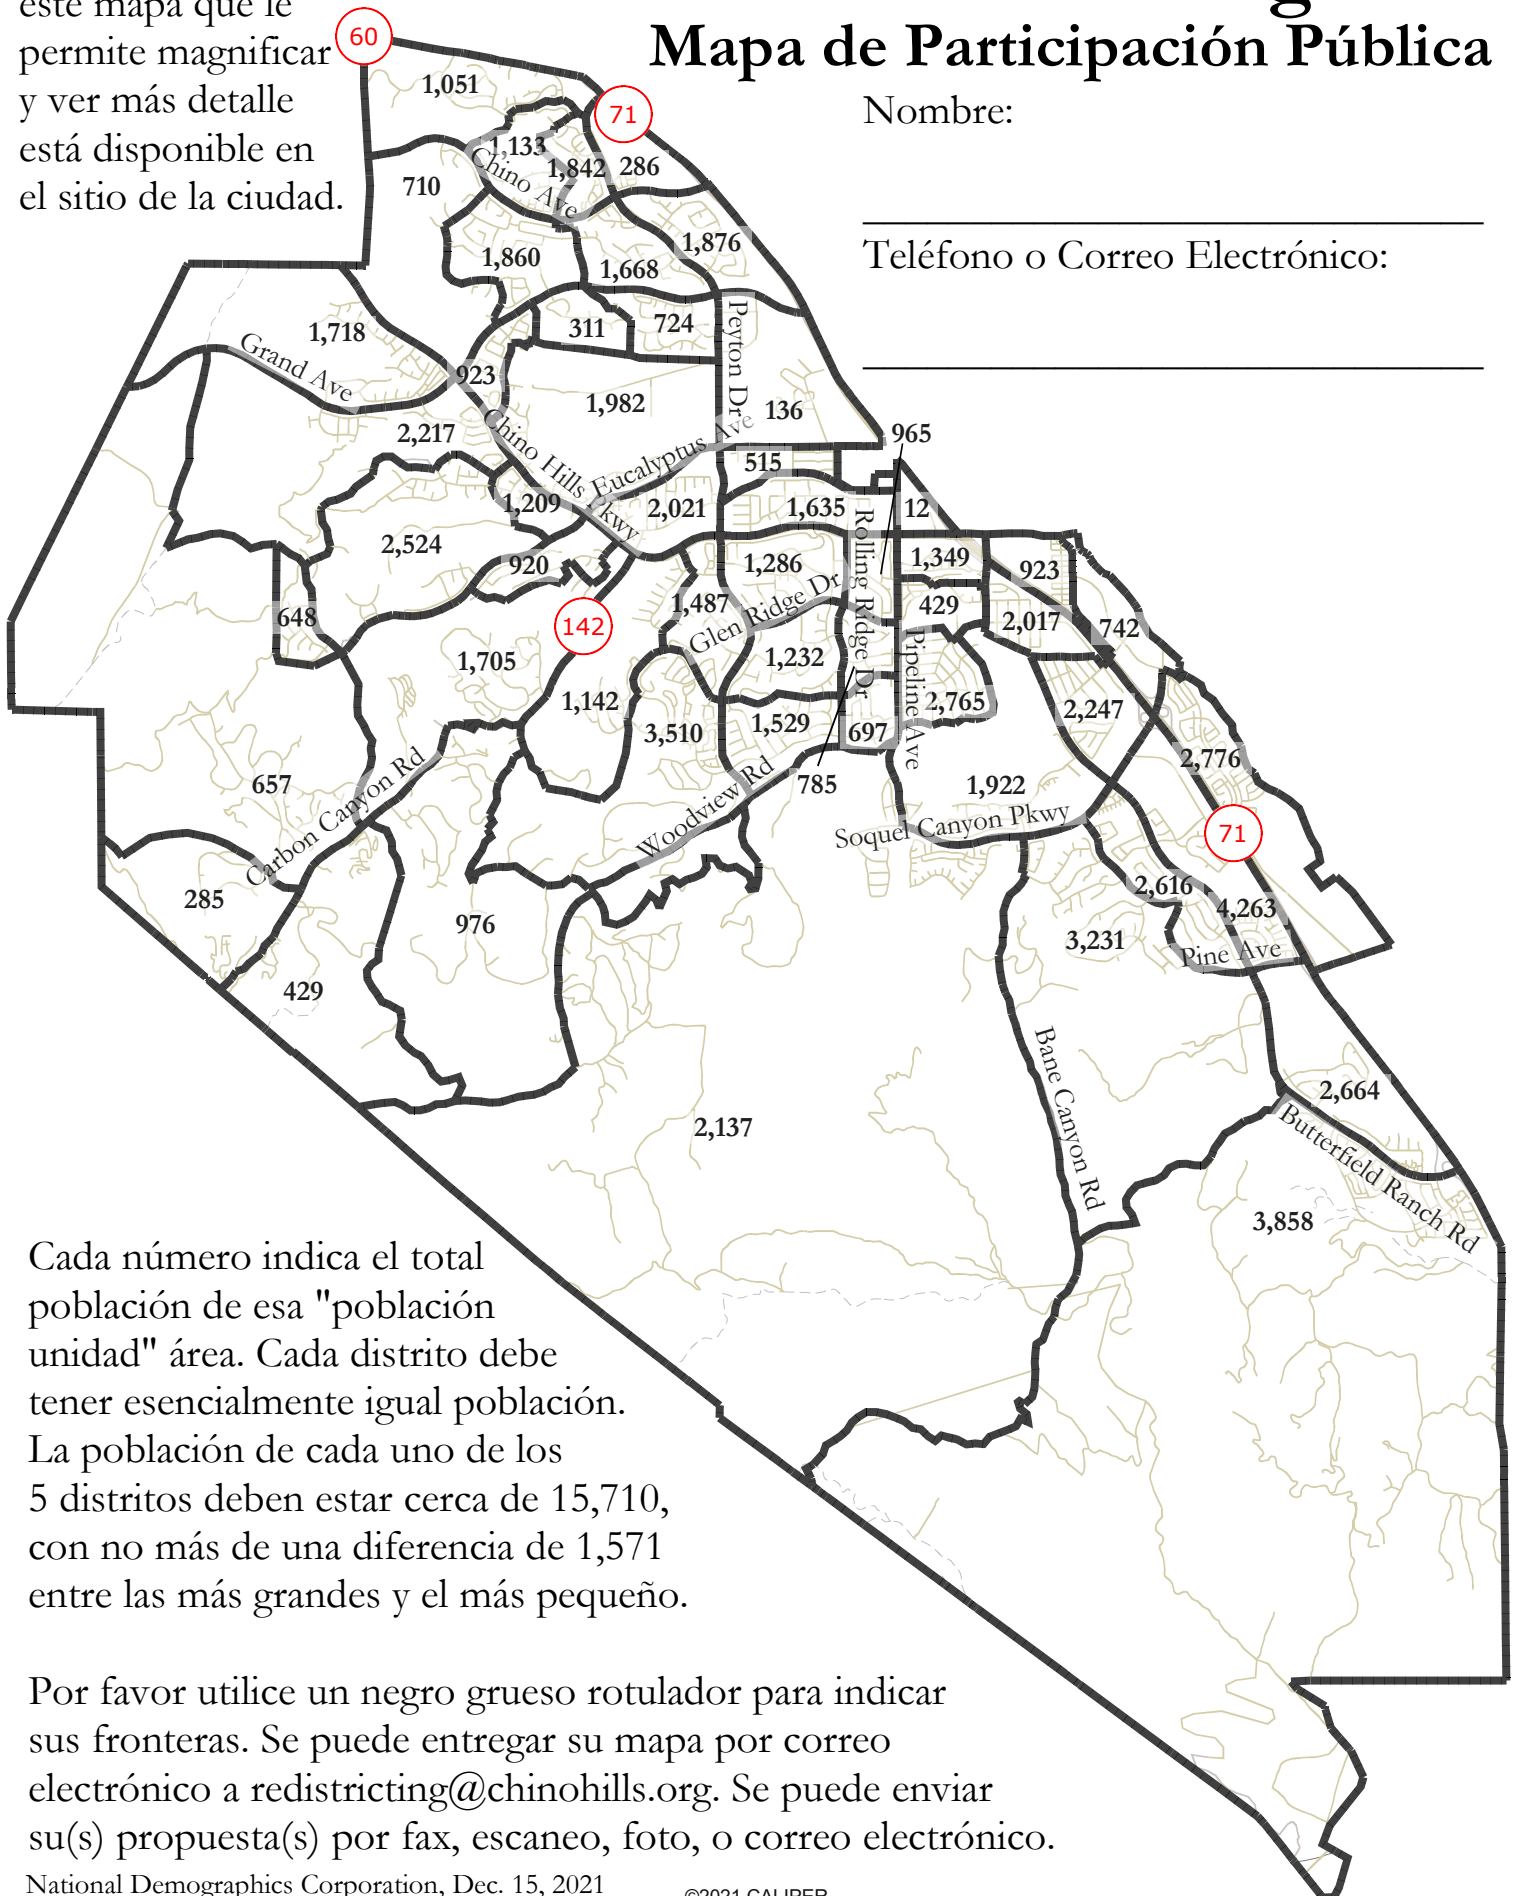

Una versión de este mapa que le permite magnificar y ver más detalle está disponible en el sitio de la ciudad.

Chino Hills Redistricting 2021

Mapa de Participación Pública

Nombre: _____

Teléfono o Correo Electrónico: _____

Cada número indica el total población de esa "población unidad" área. Cada distrito debe tener esencialmente igual población. La población de cada uno de los 5 distritos deben estar cerca de 15,710, con no más de una diferencia de 1,571 entre las más grandes y el más pequeño.

Por favor utilice un negro grueso rotulador para indicar sus fronteras. Se puede entregar su mapa por correo electrónico a redistricting@chinohills.org. Se puede enviar su(s) propuesta(s) por fax, escaneo, foto, o correo electrónico.